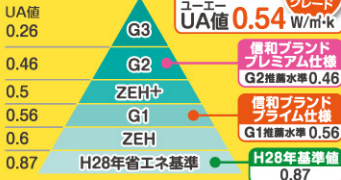

※イメージパース

信和建設の家は、性能を数値で  
伝える「夏涼しく、冬暖かい」  
一年中快適な住まいです。

※国が、2025年新築75%、2030年新築で100%「ZEH」を掲げる中、既に基準を満たしている作品です。

※「HEAT20」とは…住宅の熱的シエルトの高性能化と居住者の健康維持と快適性向上のために先進的技術開発、評価手法、そして断熱化された住宅の普及啓蒙を目的とした団体が示すガイドラインです。(G1・G2・G3グレード)

性能グラフ HEAT20 G1・G2グレード

(省エネルギー基準による地域区分:6)

WEB予約はこちら!

事前に電話またはWEBより、ご希望日・時間を  
ご指定のうえご予約をお願い致します。

ご予約特典 QUOカード ※ひと家族につき1回限り  
※イメージ写真

2,000円 プレゼント!

WEB  
お電話  
受付日

2/6月~2/17金