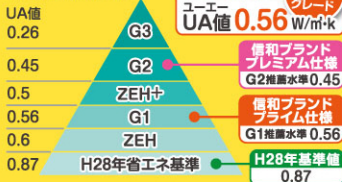

集合場所は
こちら▶

鹿子前町

耐震等級3保証住宅

[現地までご案内いたします。詳しくはお尋ね下さい]

信和建設の家は、性能を数値で

伝える「夏涼しく、冬暖かい」

一年中快適な住まいです。

- ※UA値とは、外皮面積1㎡あたりの熱損失量を表した数値です。この数値が小さいほど、断熱性能が優れています。
- ※国はZEH(UA値0.6)住宅を2020年に過半数を目指しています。G1はZEHより1つ上の断熱性能、G2は更にその先の断熱性能です。
- ※「HEAT20」とは…住宅の熱的シェルターの高性能化と居住者の健康維持と快適性向上のために先進的技術開発、評価手法、そして断熱化された住宅の普及啓蒙を目的とした団体が示すガイドラインです。

性能グラフ HEAT20 G1・G2グレード

〈省エネルギー基準による地域区分:6〉

事前に電話またはWEBより、ご希望日・時間をご指定のうえご予約をお願いいたします。新年は1/6からの営業です。

ご予約特典

QUOカード

2,000円分プレゼント!

※ひと家族につき1回限り ※イメージ写真

信和建設株式会社